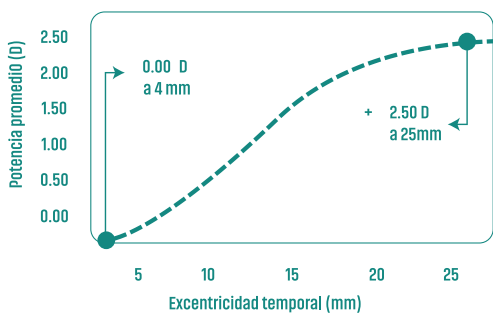

Presentamos SIOU MYO TEENS, una innovación en el campo del control de la miopía ocular.

Diseñado específicamente para abordar la miopía, este lente revolucionario proporciona un enfoque evolutivo y flexible para mejorar sus capacidades visuales.

Vista central completa sin desenfoque

Parte temporal de la lente

Pico más alto de suma progresiva horizontal

Parte nasal de la lente

Pico más bajo de adición horizontal

Control de la miopía.

Referencia

Adecuado para: 12 a 20 años

- Lentes esféricas;
- Marcas de las iniciales del usuario;
- Desplazamiento progresivo (descentración);
- Corredor variable.

Disponible en todos los materiales.
 Alturas disponibles: 14 | 16 | 18 | 20
 Adición: de 1.00 a 5.00