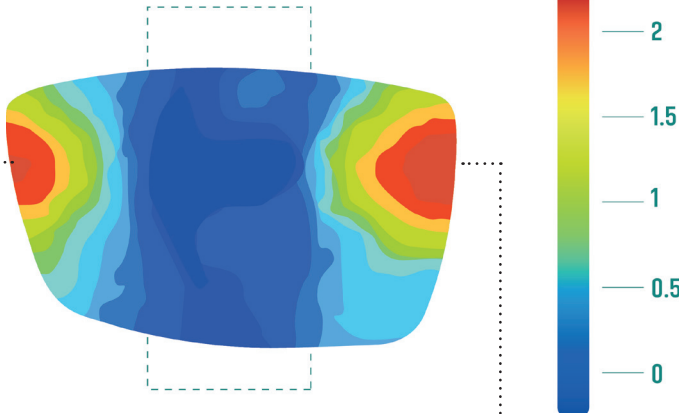

Presentamos SIOU MYO TEENS, una innovación en el campo del control de la miopía ocular.

Diseñado específicamente para abordar la miopía, este lente revolucionario proporciona un enfoque evolutivo y flexible para mejorar sus capacidades visuales.

Vista central completa sin desenfoque

Parte temporal de la lente

Pico más alto de suma progresiva horizontal

Parte nasal de la lente

Pico más bajo de adición horizontal

Control de la miopía.

Referencia

Adecuado para: 12 a 20 años

- Lentes esféricas;
- Marcas de las iniciales del usuario;
- Desplazamiento progresivo (descentración);
- Corredor variable.

Disponible en todos los materiales.
 Alturas disponibles: 14 | 16 | 18 | 20
 Adición: de 1.00 a 5.00