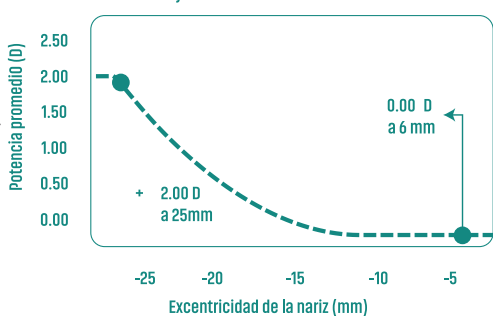

Vista central completa sin desenfoque

Parte temporal de la lente

Pico más alto de suma progresiva horizontal

Parte nasal de la lente

Pico más bajo de adición horizontal

Control de la miopía.

Referencia

Adecuado para: 12 a 20 años

- Lentes esféricas;
- Marcas de las iniciales del usuario;
- Desplazamiento progresivo (descentración);
- Corredor variable.

Disponible en todos los materiales.
 Alturas disponibles: 14 | 16 | 18 | 20
 Adición: de 1.00 a 5.00